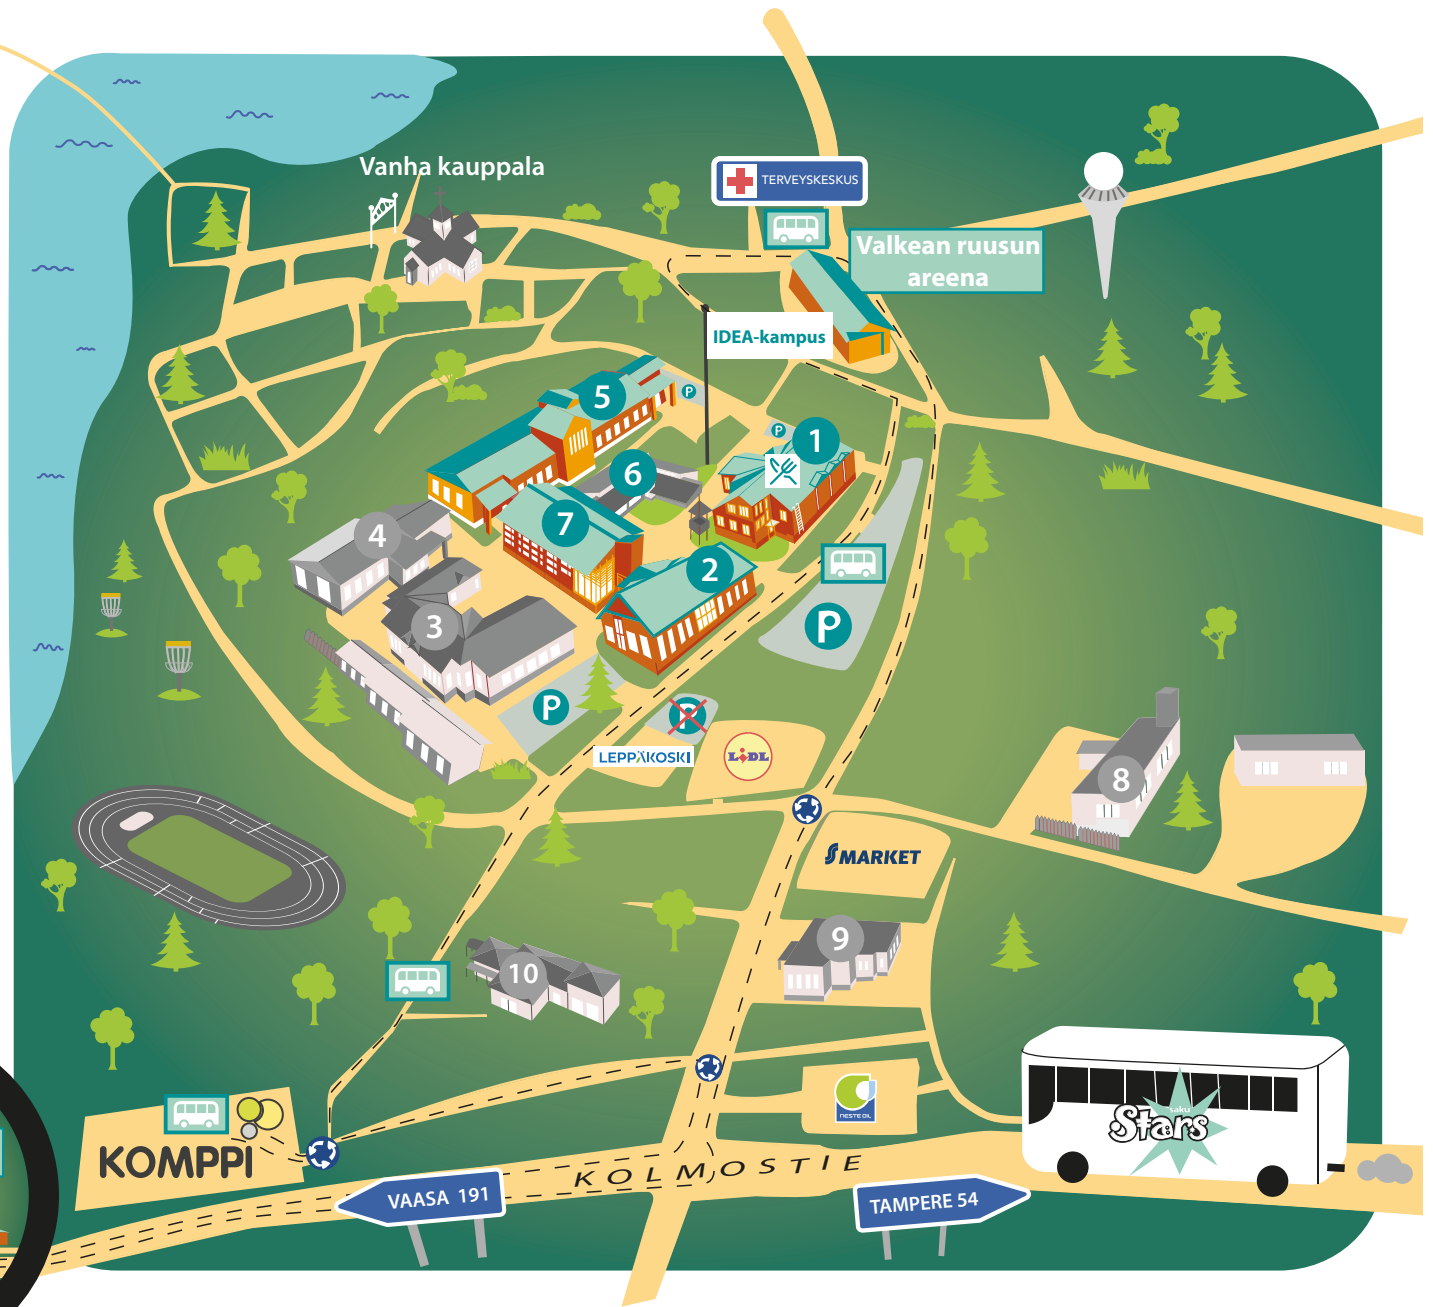

KISAPAIKAT

IDEA-kampus:

Rakennus 1, Altin Sali

- Soolosoittimet
- Bändisolistikisa
- Laulaja-lauluntekijä
- Lauluryhmät
- Yksinlaulu

Rakennus 2, Visuaalisten opintojen tilat

- Taidetta kahdessa tunnissa
- Mallin mukaan piirtäen
- Maisemamaalaus

Rakennus 2, Tapahtumatoteuttajien studio

- Näytöslaji: varjokuva

Rakennus 5, Musiikkiluokka

- Videotarina
- Runo tunnissa

Rakennus 6

- Ensiapu

Rakennus 7, Aula

- Karaoke
- Rap-musiikki
- Spoken word
- Valokuvataidetta päivässä

Valkean Ruusun Areena

- Lausunta ja monologit
- Ryhmätanssi
- Talent
- Teatteri
- Yksintanssi
- Näytöslaji: Kannustushuuto
- Finaalit

SPA-Ikaalinen

- Soitinyhtyeet ja bändit

Ruokala

SAKU-stars Bussipysäkki

Parkkipaikka

Ei saa parkkeerata

--- = Bussireitti

SASKY