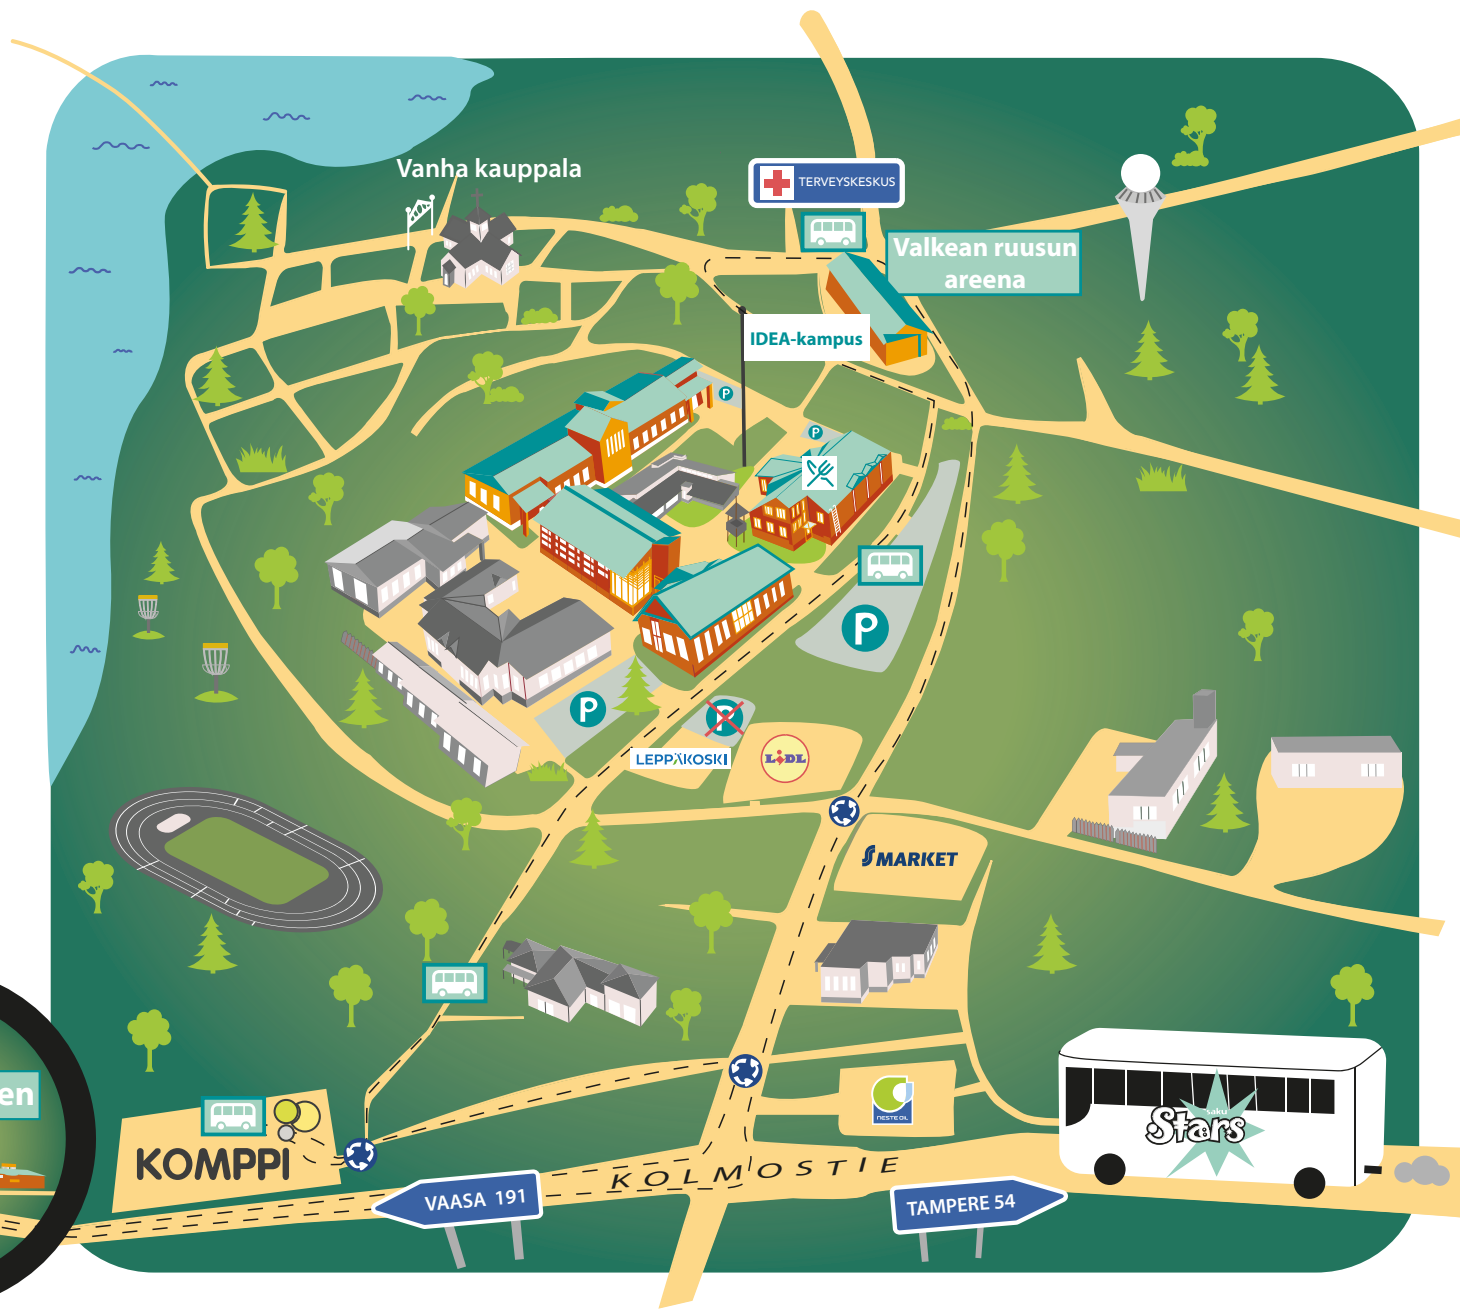

KISAPAIKAT:

- ★ IDEA-kampus
- ★ Valkean Ruusun areena
- ★ Komppi
- ★ Spa-Ikaalinen

Ruokala

SAKU-stars Bussipysäkki

Parkkipaikka

Ei saa parkkeerata

--- = Bussireitti

SASKY

KISAPAIKAT

IDEA-kampus:

Rakennus 1, Altin Sali

- Soolosoittimet
- Bändisolistikisa
- Laulaja-lauluntekijä
- Lauluryhmät
- Yksinlaulu

Rakennus 2, Visuaalisten opintojen tilat

- Taidetta kahdessa tunnissa
- Mallin mukaan piirtäen
- Maisemamaalaus

Valkean Ruusun Areena

- Lausunta ja monologit
- Ryhmätanssi
- Talent
- Teatteri
- Yksintanssi
- Näytöslaji: Kannustushuuto
- Finaalit

SPA-Ikaalinen

- Soitinyhtyeet ja bändit

Ruokala

SAKU-stars Bussipysäkki

Parkkipaikka

Ei saa parkkeerata

--- = Bussireitti

SASKY